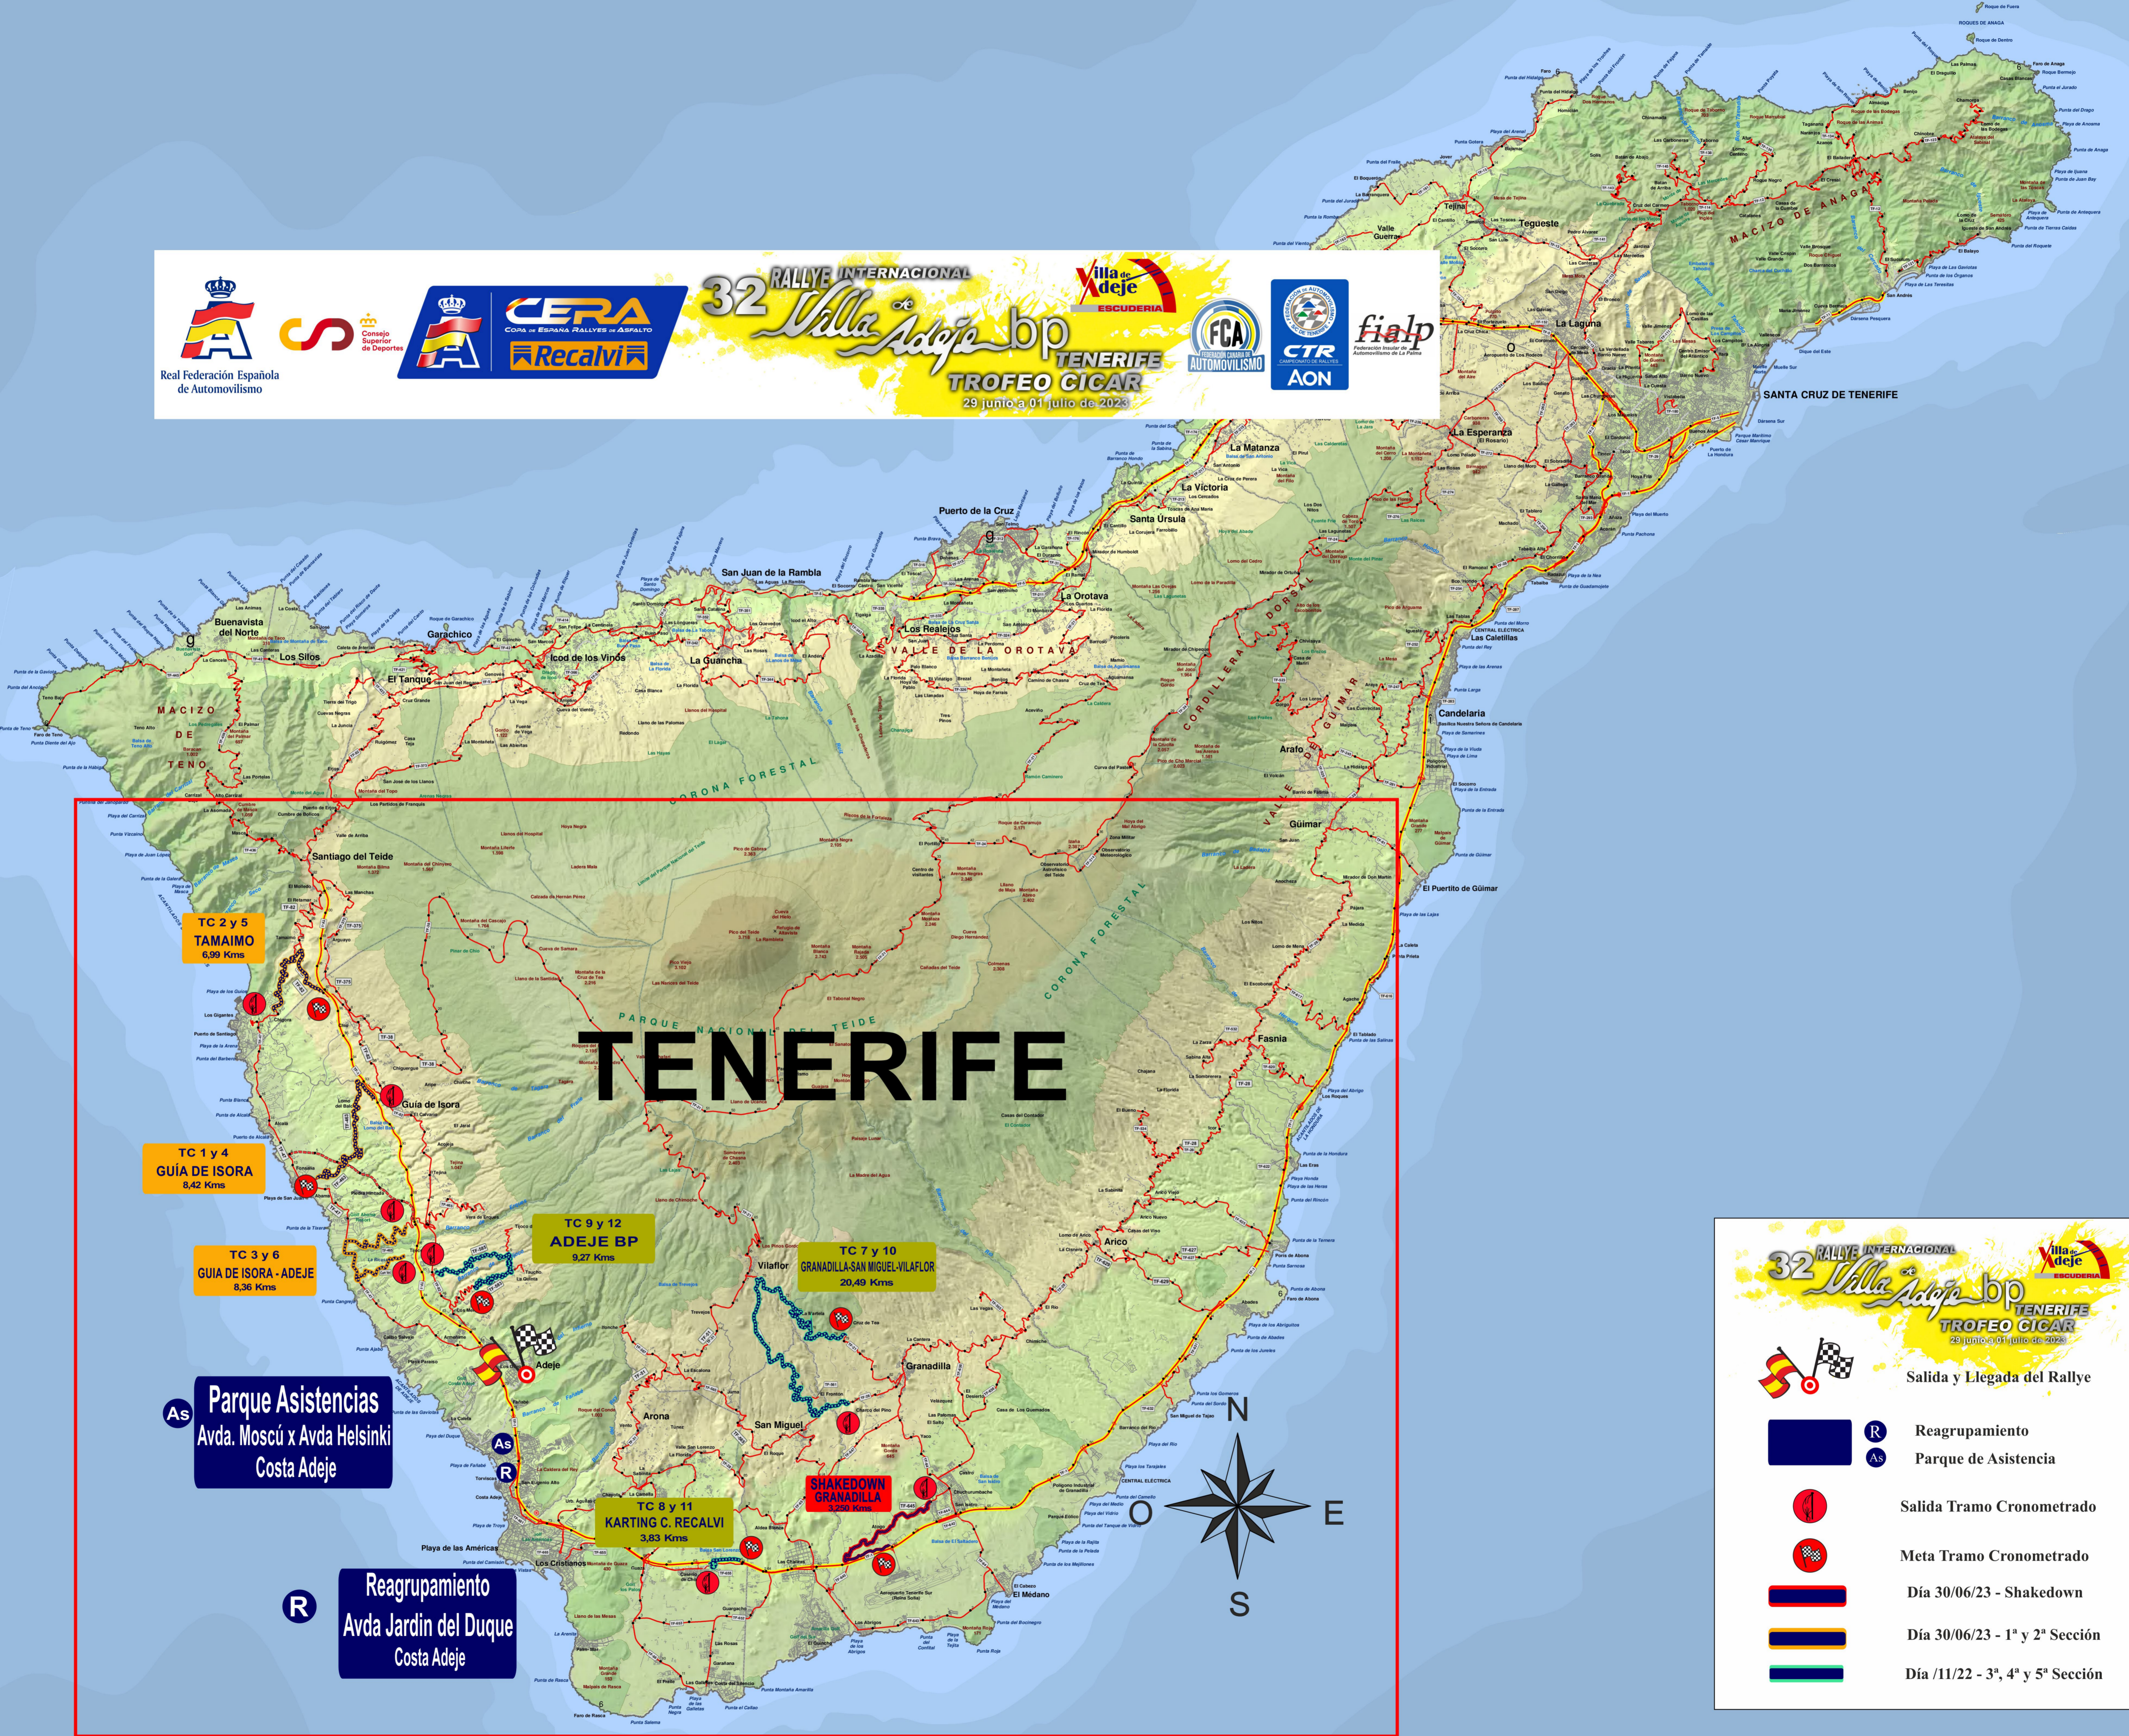

fiafp

TC 2 y 5 TAMAIMO
6,99 Kms

TC 1 y 4 GUÍA DE ISORA
8,42 Kms

TC 3 y 6 GUÍA DE ISORA - ADEJE
8,36 Kms

TC 9 y 12 ADEJE BP
9,27 Kms

TC 7 y 10 GRANADILLA-SAN MIGUEL-VILAFLOR
20,49 Kms

TC 8 y 11 KARTING C. RECALVI
3,83 Kms

SHAKEDOWN GRANADILLA
3,290 Kms

Parque Asistencias
Avda. Moscú x Avda Helsinki
Costa Adeje

Reagrupamiento
Avda Jardin del Duque
Costa Adeje

32 RALLYE INTERNACIONAL Villa de Adeje bp TENERIFE TROFEO CICAR 29 junio a 01 julio de 2023

- Start and Arrival of Rally
- Reagrupamiento
- Parque de Asistencia
- Start Tramo Cronometrado
- Meta Tramo Cronometrado
- Día 30/06/23 - Shakedown
- Día 30/06/23 - 1ª y 2ª Sección
- Día /11/22 - 3ª, 4ª y 5ª Sección

28° 06' 34,6" N
 16° 35' 53,5" O
TC 7 y 10
GRANADILLA-SAN MIGUEL-VILAFLO
 20,49 Kms

SHAKEDOWN
GRANADILLA
 3,250 Kms

28° 03' 41,2" N
 16° 35' 16,2" O
 28° 03' 24,1" N
 16° 35' 15,4" O

Salida y Llegada del Rallye
R Reagrupamiento
As Parque de Asistencia
 Salida Tramo Cronometrado
 Meta Tramo Cronometrado
 Día 30/06/23 - Shakedown
 Día 30/06/23 - 1ª y 2ª Sección
 Día 01/07/23 - 3ª y 4ª Sección