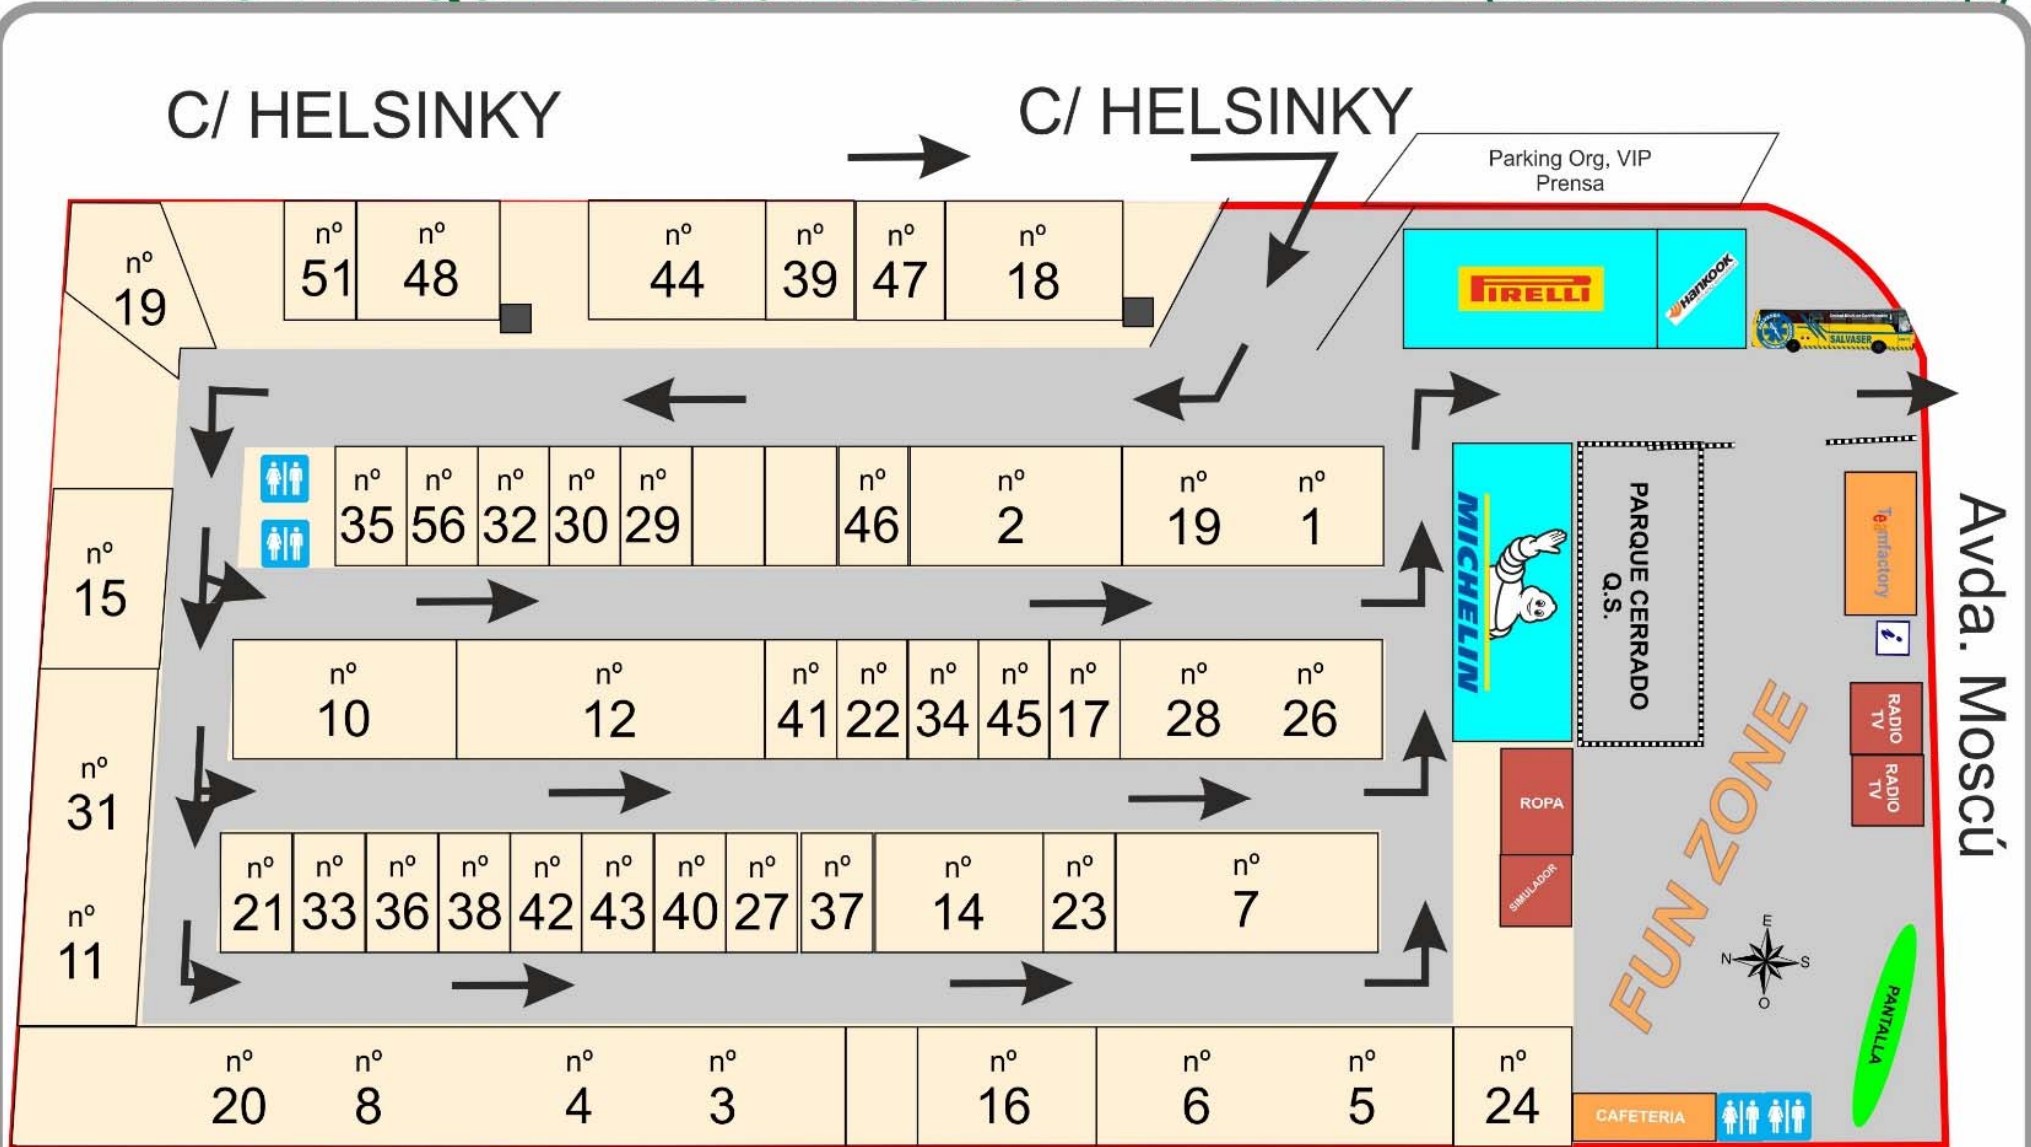

# PLANO PARQUE DE ASISTENCIAS Numerados 1 (Avda. Moscú - Costa Adeje)

	PARQUE DE ASISTENCIAS
	Punto Información Entrega Documentación
	REFULLING
	MARCAJE NEUMÁTICOS
	FUN ZONE
	Parking Organización VIP - PRENSA
	Servicios Públicos Toillete

**RALLYE 29** *Villa de Adeje* **BP**  
 9, 10 y 11 Mayo 2019 TROFEO CICAR TENERIFE

**PLANO PARQUE DE ASISTENCIAS Numerados 2 (Avda. Moscú - Costa Adeje)**

Este plano puede sufrir modificaciones en la situación de los BOX por motivos de espacio.