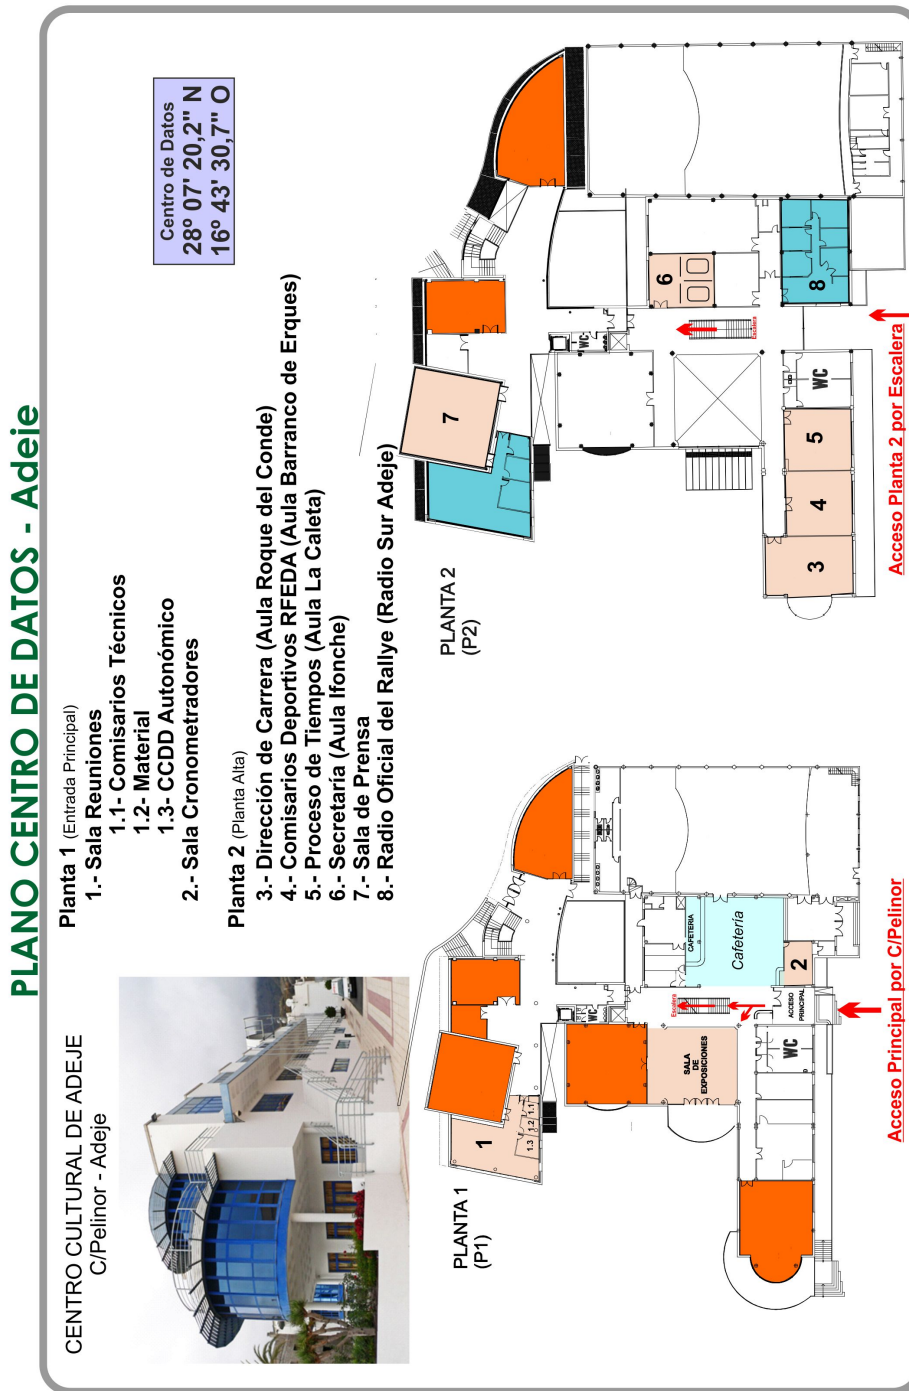

LOCALIZACIONES (Distribución Centro de Datos)

* **PARKING:** Existe un parking reservado para vehículos acreditados (deben portar la acreditación **VISIBLE** en el parabrisas delantero junto al Centro de Datos (ver situación en el plano)

www.rallyevilladeadeje.com

Pabellón Municipal C/El Palo Mayor,1* 38 678 – Adeje. Tenerife